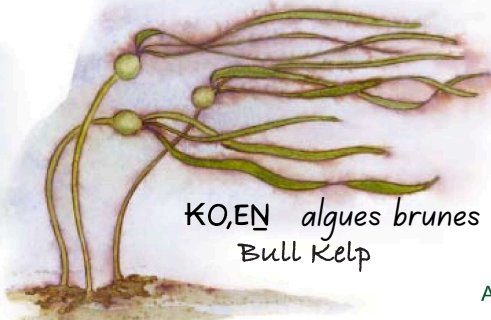

ĀTEMES
River Otter
loutre de riviere

AĀEX*
bernard-l'hermite
Hermit Crab

ĀCELEM

Common Eel-grass
zostere marine

canard carolin
Wood Duck

SNEKE

grand heron
Great Blue Heron

QELENSEN

pygarque
a tete blanche
Bald Eagle

TĀELE

Belted-
kingfisher
martin-pecheur
d'Amérique

Red Osier
Dogwood
cornouiller
soyeux

Salmon
saumon

KOEN
algues brunes
Bull Kelp

Artwork: Kristi Bridgeman

More info at: saanich.ca